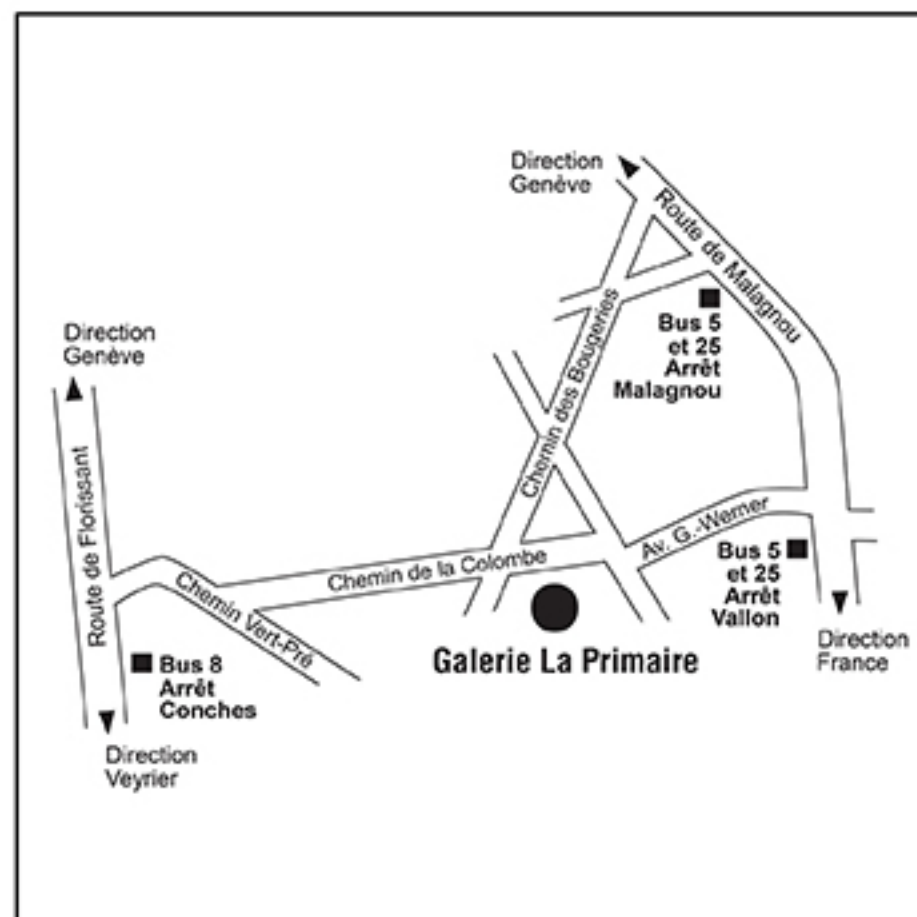

Galerie La Primaire

Commune de Chêne-Bougeries

Chemin de la Colombe 7
1231 Conches
Téléphone 022 347 03 18
www.galerielaprimaire.ch

Karel Desclouds

079 310 41 13

karel.desclouds@gmail.com

www.kareldesclouds.com

Christian Girard

079 711 21 01

christian_022@hotmail.com

www.ipernity.com/christian_022

Eric Chatelain

079 200 91 68

echatelain36@yahoo.com

www.eric-chatelain.ch

Vernissage «café-croissant»

samedi 2 novembre de 9h à 12h

Heure musicale

dimanche 3 novembre à 17h

Quatuor de clarinettes SOLE

percussions et récitant

Émile Sanglard – clarinette

Sara Martelo – clarinette

Olivier Kessi – clarinette

Laura Müller – clarinette basse

Corentin Barro – percussions

Bastien Blanchard – récitant

Heures d'ouverture

en présence des artistes

samedi et dimanche

de 14h30 à 17h

mardi de 18h à 21h

ou sur rdv